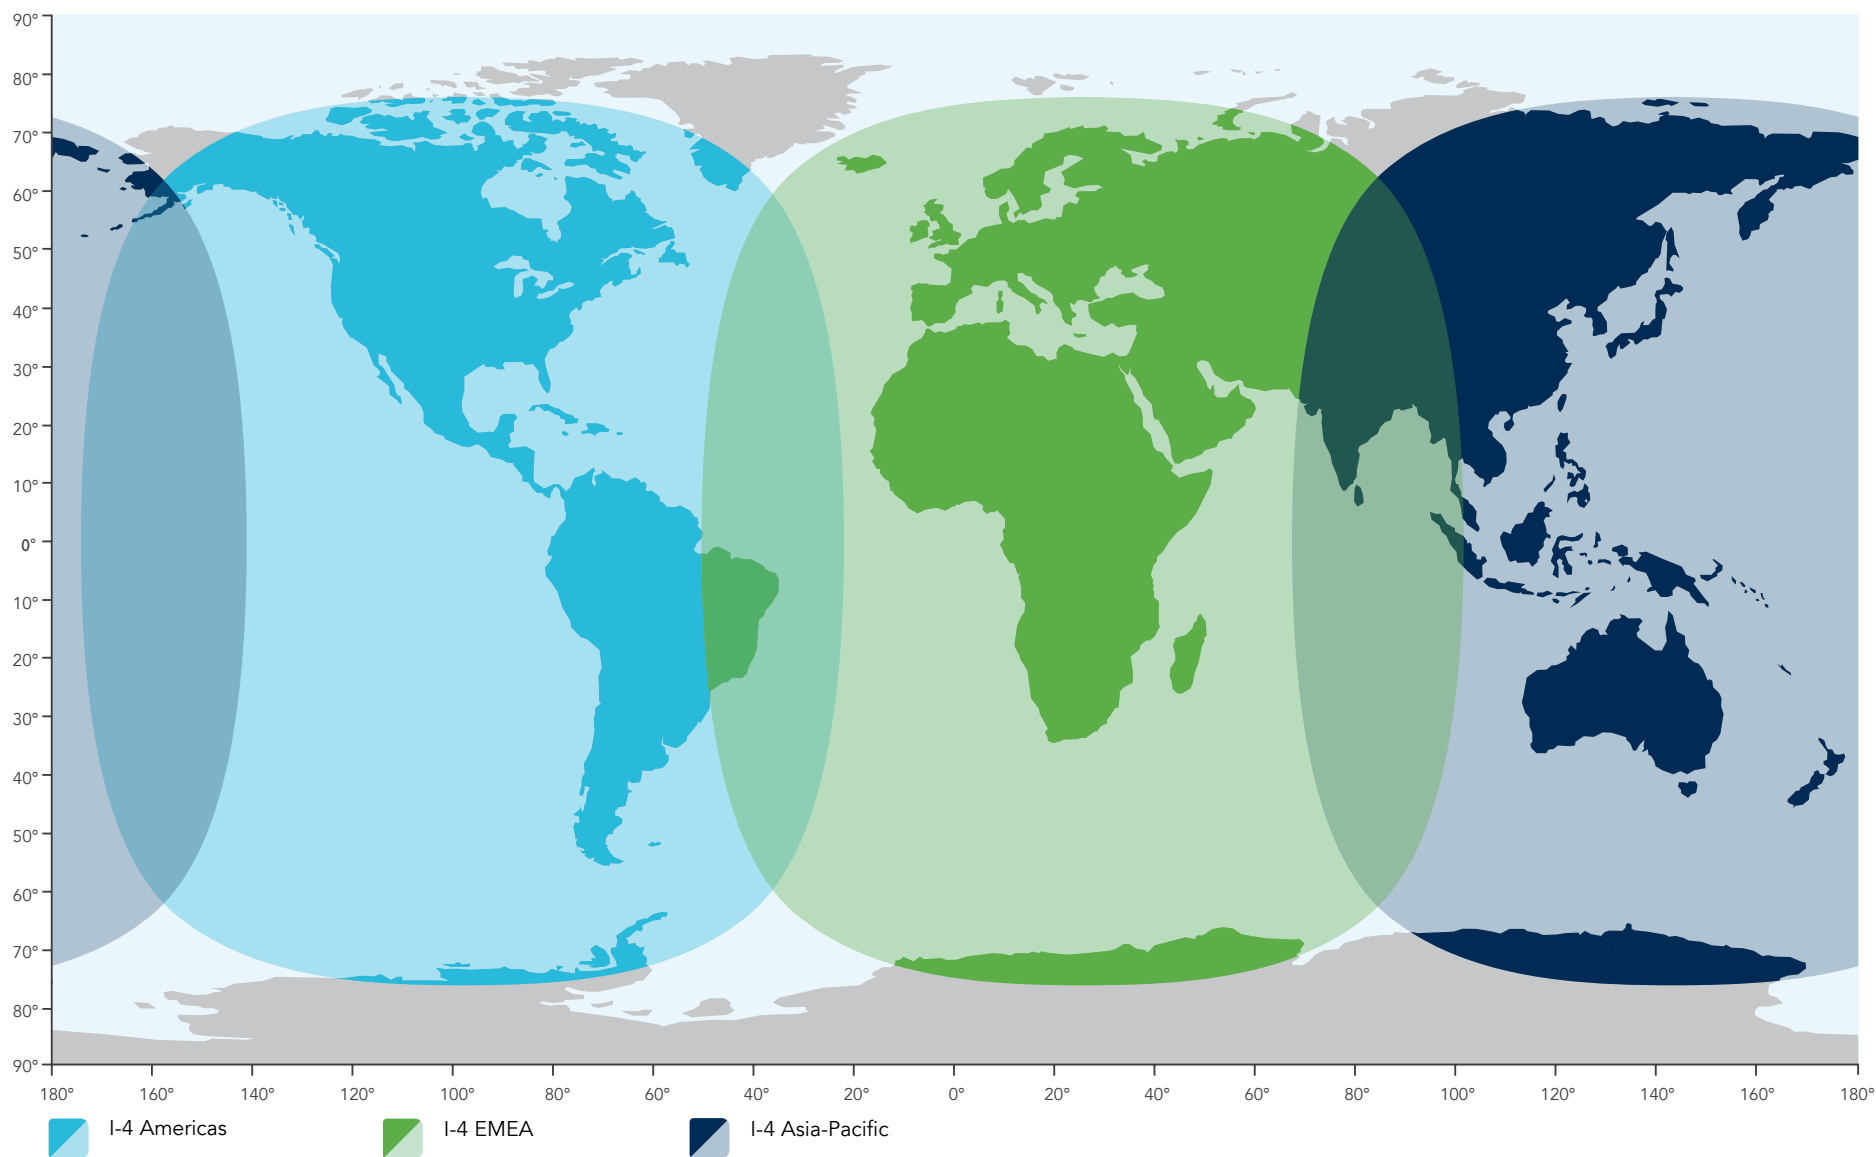

Cobertura do IsatPhone Pro

Este mapa retrata as expectativas de cobertura da Inmarsat, mas não representa uma garantia de serviço. A disponibilidade do serviço nas margens das áreas de cobertura pode exigir que a antena seja apontada mais direcionalmente para o satélite. IsatPhone Pro coverage June 2011 (Portuguese)